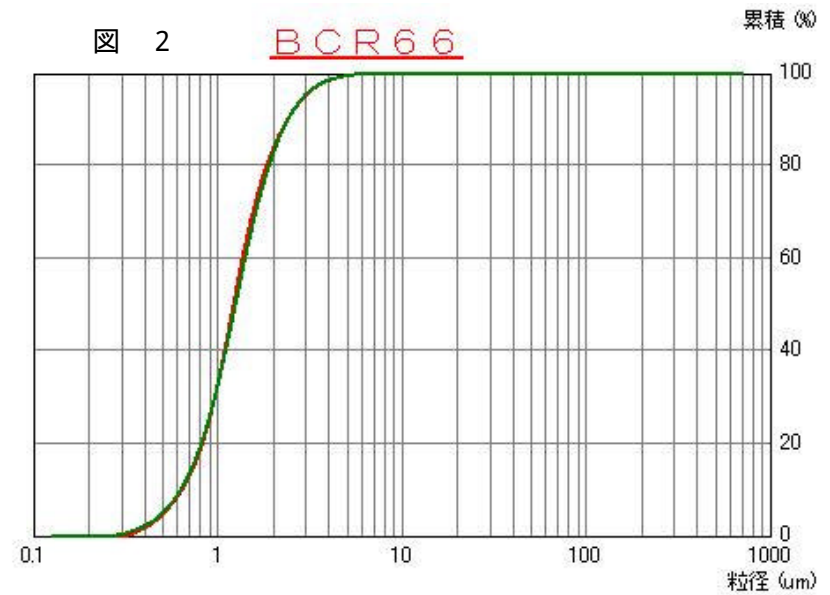

MT3300EX と HRA データ比較

— MT3300EXHRA モード、 — HRA

図 1 GLASS 1

図 2 BCR 66

図 3 ALUMINA NO. 3

図 4 JIS 4種 Talc