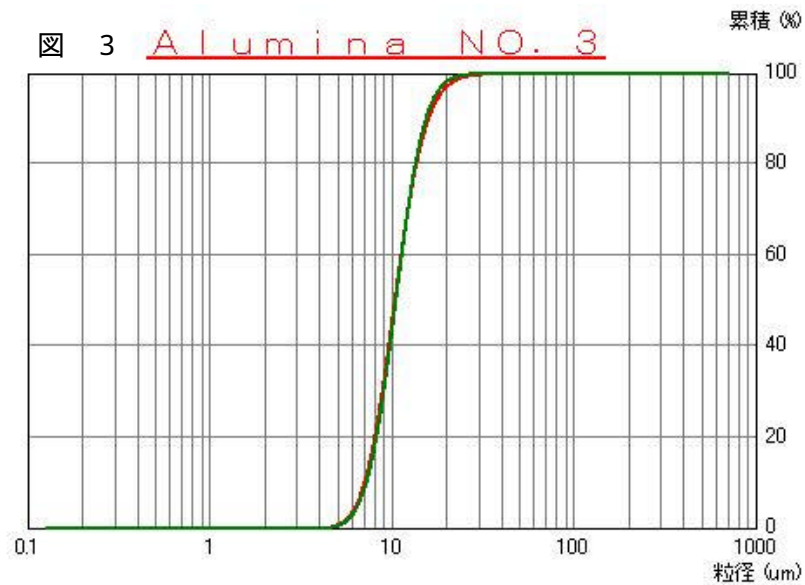

MT3300EX と HRA データ比較

— MT3300EXHRA モード、 — HRA

図 1 GLASS 1

図 2 BCR 66

図 3 ALUMINA NO. 3

図 4 JIS 4種 Talc