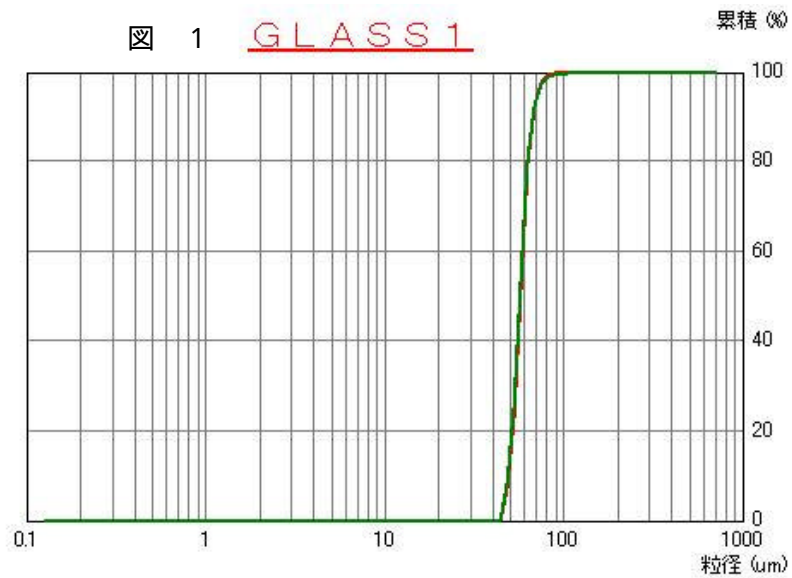

MT3300EX と HRA データ比較

— MT3300EXHRA モード、 — HRA

図 1 GLASS 1

図 2 BCR 66

図 3 ALUMINA NO. 3

図 4 JIS 4種 Talc