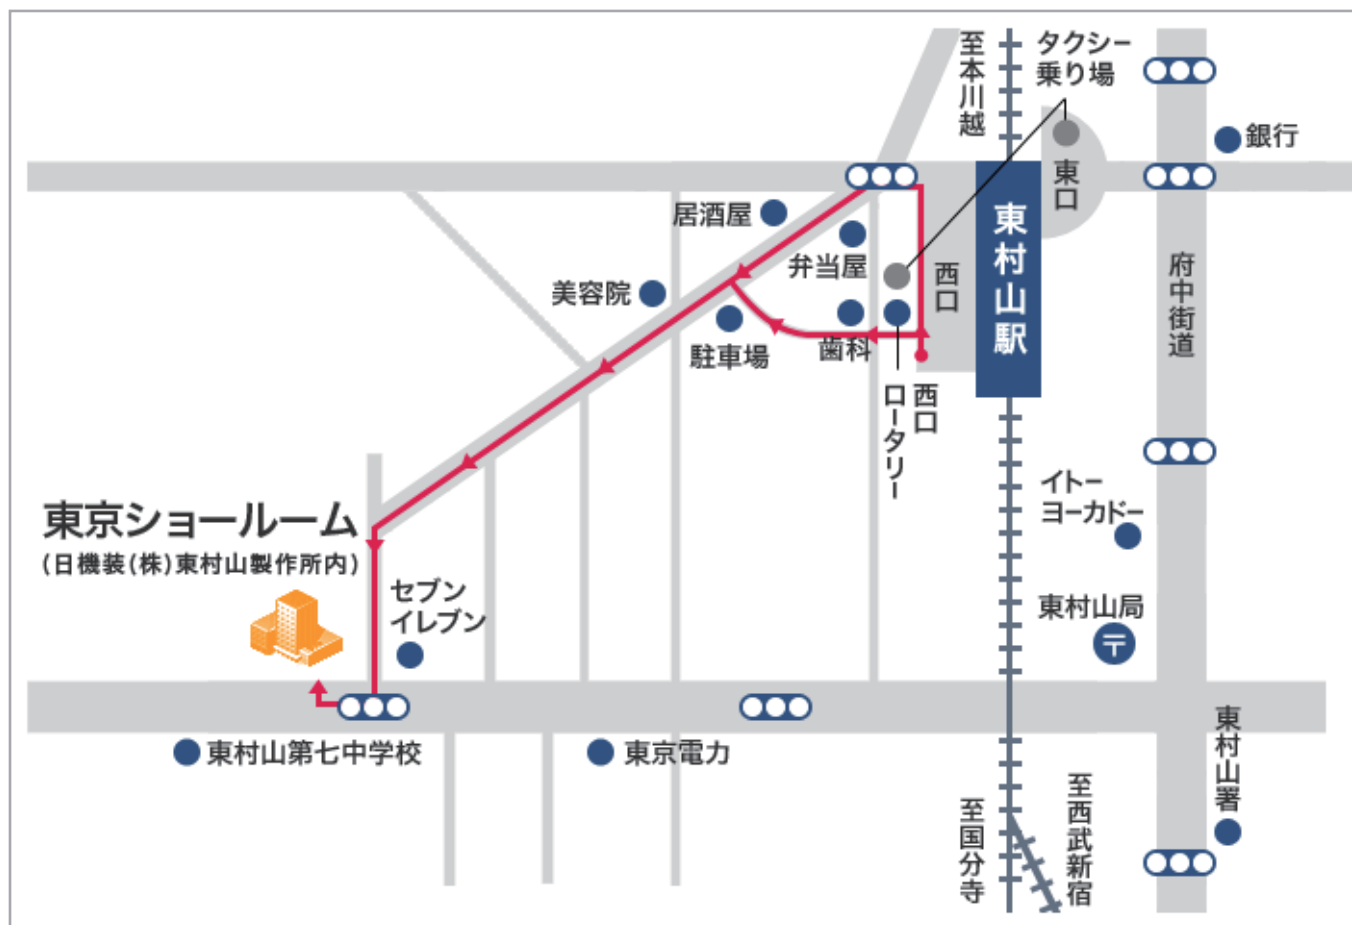

東京ショールーム（東村山製作所内）

所在地

〒189-8520 東京都東村山市野口町 2-16-2
 TEL : 042-393-2200 FAX : 042-392-3355

地図・アクセス

(2009年7月現在)

- 西武新宿線・西武国分寺線・西武園線「東村山駅」西口より徒歩15分
- 西武新宿線・西武国分寺線・西武園線「東村山駅」西口または東口よりタクシーで5分

※現在、東村山駅西口ロータリー付近は工事のため、地図と異なる場合がありますのでご注意ください。